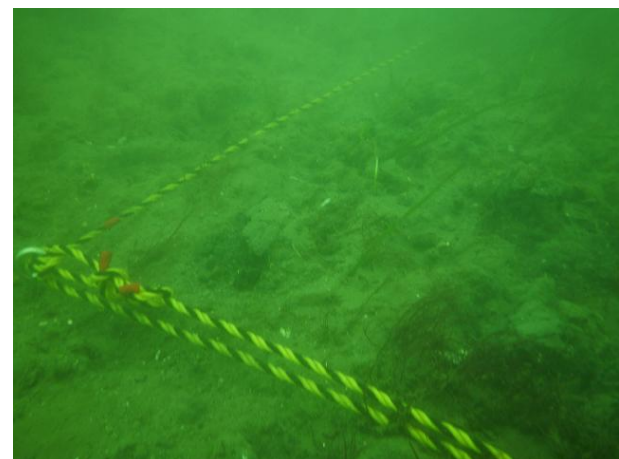

## ●自生アマモ株の移植によるアマモ場造成

11月15日(日)、自生アマモ株の移植によるアマモ場造成を行いました。

アマモ株移植位置は昨年度(H26年度)移植した岸側に予定していました。しかし、風が強く、波と潮の流れで作業船のアンカーが引かれ、位置決めができない状態で、昨年移植した前後に移植したかったが断念し、浅場上に打たれている大きなアンカーに船を係留し、その位置で5m×5mの区画を設定し、皆さんに作成して頂いた金網に固定したアマモ株を何とか移植しました。

海上作業の難しさを思い知らされた一日でした。

沖側

H27年度自生アマモ株の移植予定位置

H27.11.15 魚住沖浅場への自生アマモ株の移植