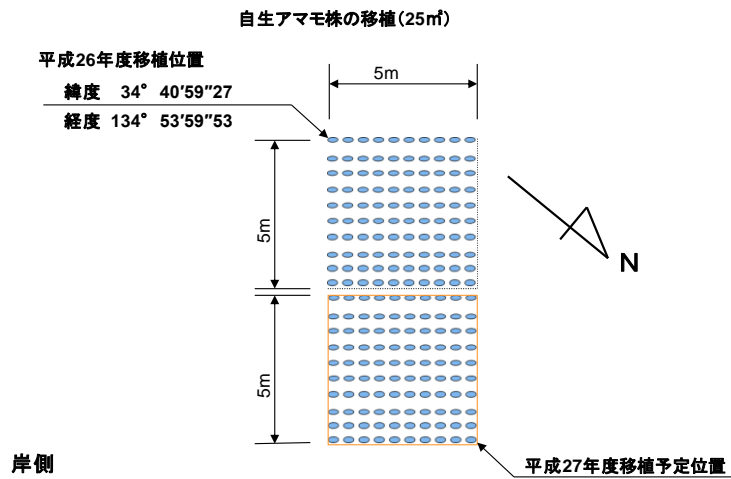

## ●自生アマモ株の移植によるアマモ場造成

11月15日(日)、自生アマモ株の移植によるアマモ場造成を行いました。

アマモ株移植位置は昨年度(H26年度)移植した岸側に予定していました。しかし、風が強く、波と潮の流れで作業船のアンカーが引かれ、位置決めができない状態で、昨年移植した前後に移植したかったが断念し、浅場上に打たれている大きなアンカーに船を係留し、その位置で5m×5mの区画を設定し、皆さんに作成して頂いた金網に固定したアマモ株を何とか移植しました。

海上作業の難しさを思い知らされた一日でした。

沖側

H27年度自生アマモ株の移植予定位置

H27.11.15 魚住沖浅場への自生アマモ株の移植